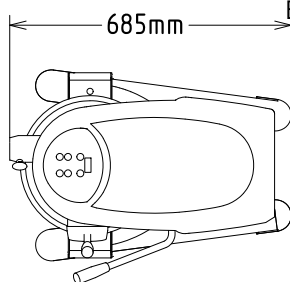

Goedkeuring

Electrolux
PROFESSIONAL

Planeetmengers
Planeetmenger 30 liter, roestvrijstaal,
elektronische regeling, H-aansluiting, 230V

Front aanzicht

Zij aanzicht

EI = Elektrische aansluiting

Boven aanzicht

Externe afmetingen, lengte 532 mm

Externe afmetingen, breedte 685 mm

Externe afmetingen, hoogte 1208 mm

Gewicht, netto (kg) 100

Waterdichtheid index IP23

Planeetmengers
Planeetmenger 30 liter, roestvrijstaal, elektronische regeling, H-
aansluiting, 230V
Het bedrijf behoudt het recht de producten te modificeren zonder voorafgaande melding.