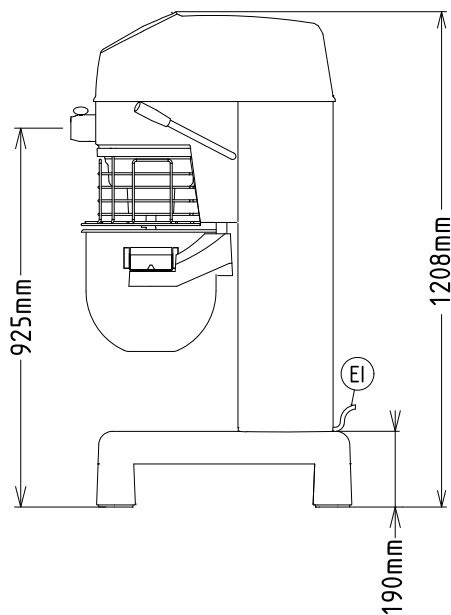

Zij aanzicht

EI = Elektrische aansluiting