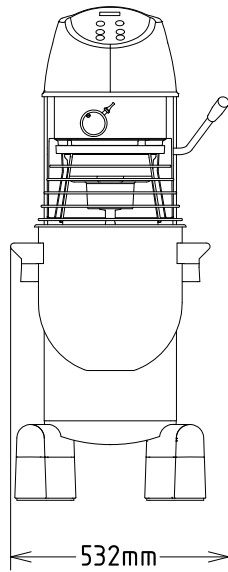

Electrolux
PROFESSIONAL

Planeetmengers
Planeetmenger 30 liter, roestvrijstaal,
elektronische regeling, H-aansluiting, 230V

Front aanzicht